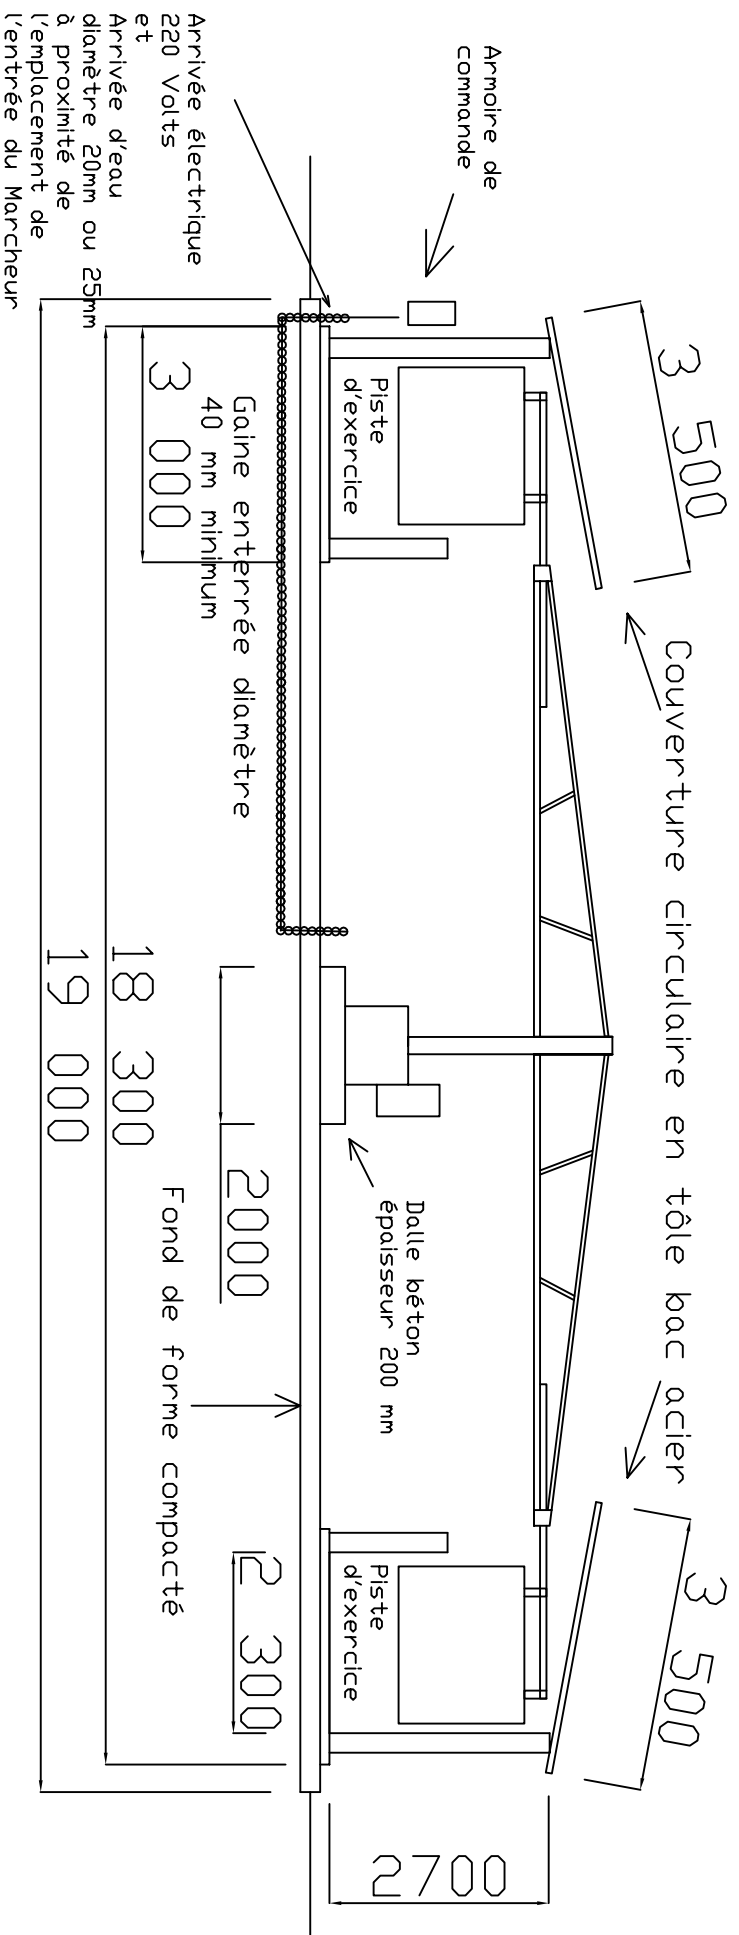

# Implantation d'un Marcheur de diamètre 18 mètres sur une piste en dalle béton

Les Ateliers de Bréau  
76110 Bréauté