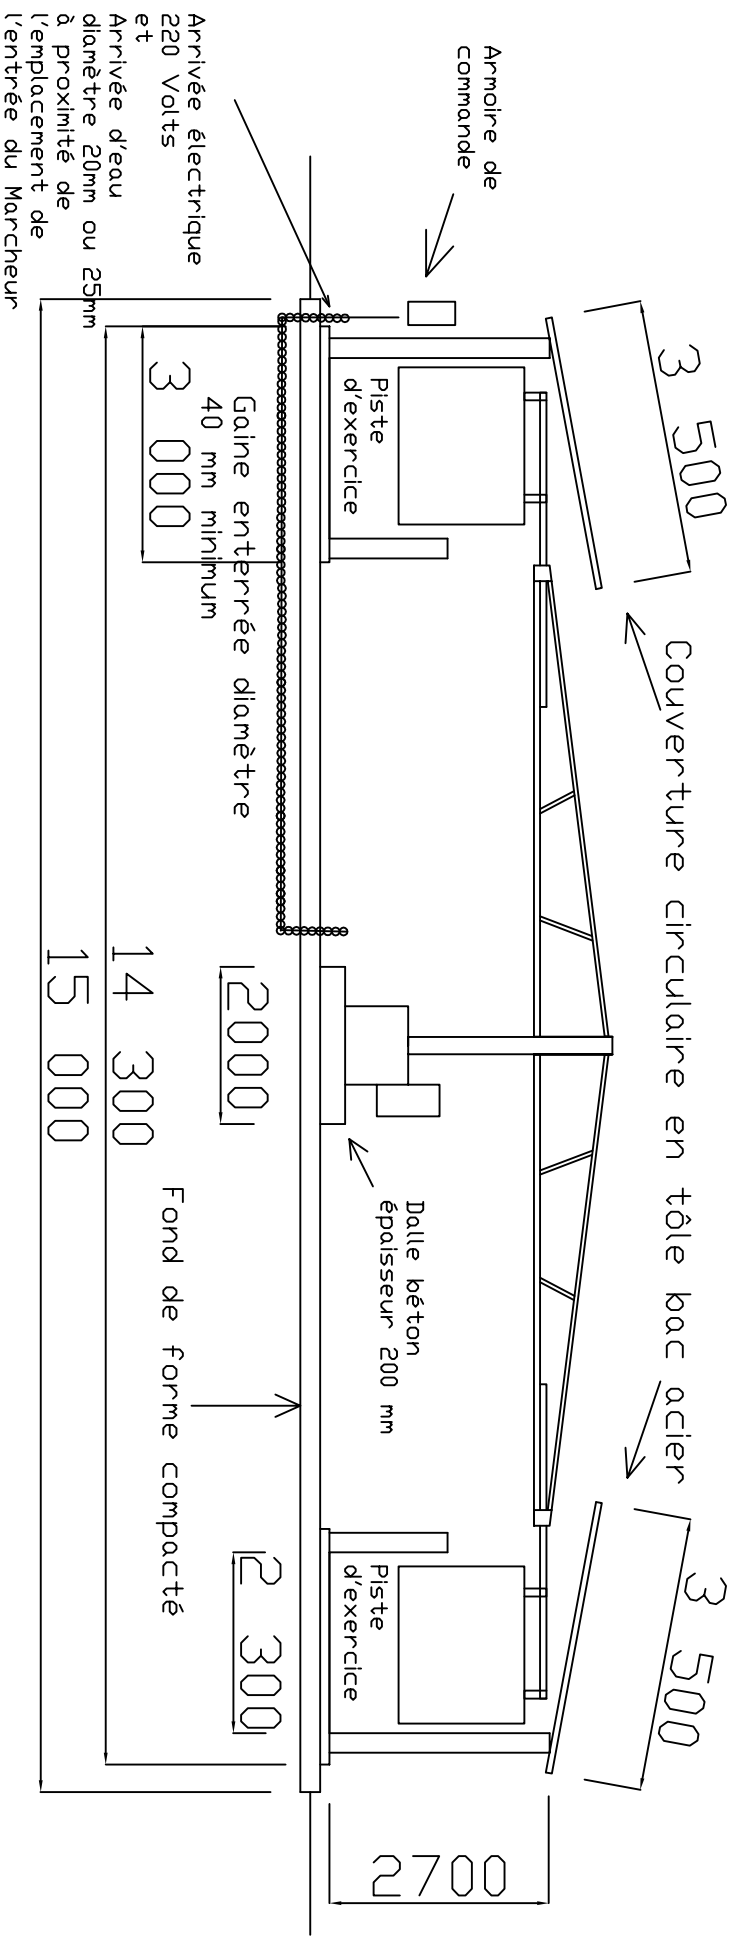

Implantation d'un Marcheur de diamètre 14 mètres sur une piste en dalle béton

Les Ateliers de Bréau
76110 Bréauté